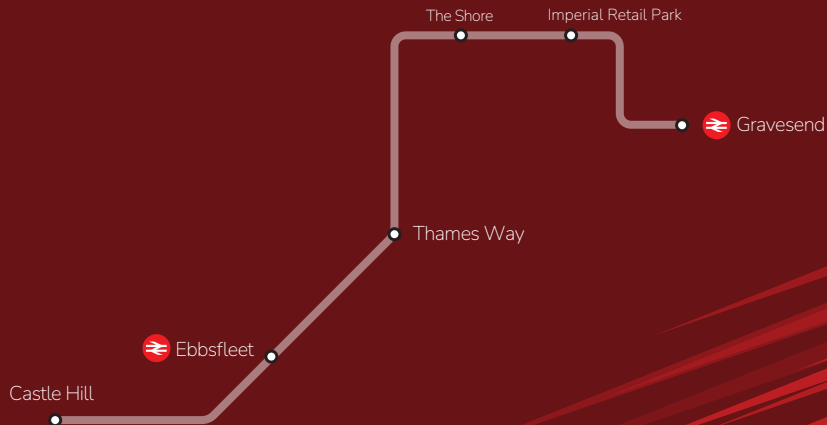

www.kent-fastrack.co.uk

ROUTE

GRAVESEND ▶ CASTLE HILL
CASTLE HILL ▶ GRAVESEND

GRAVESEND ▶ CASTLE HILL

Monday to Friday

Gravesend, Garrick Street	0605	0705	then every 30 mins until	1635	1705	1738	1808	1838	1908	1935	2005	2035	2135	2235	2335	0005
Imperial Business & Retail Park	0610	0710		1640	1710	1743	1813	1843	1913	1940	2010	2040	2140	2240	2340	0010
The Shore	0612	0712		1642	1712	1745	1815	1845	1915	1942	2012	2042	2142	2242	2342	0012
Thames Way, Springhead Road	0615	0715		1645	1715	1748	1818	1848	1918	1945	2015	2045	2145	2245	2345	0015
Ebbsfleet International Station	0618	0718		1648	1718	1751	1821	1851	1921	1948	2018	2048	2148	2248	2348	0018
Castle Hill Terminus	0624	0724		1654	1724	1757	1827	1857	1927	1954	2024	2054	2154	2254	2354	0024